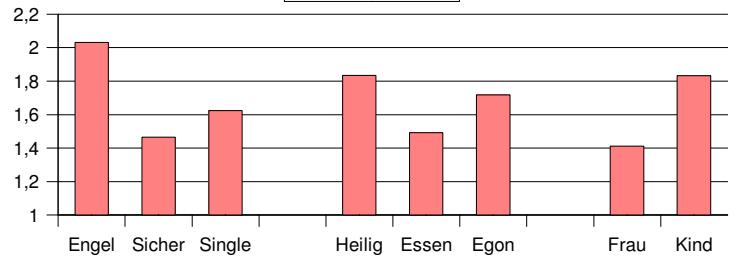

Zusammenstellung der Bewertungen der Gäste in den 8 Gottesdiensten der 3. Staffel

	Engel	Sicher	Single		Heilig	Essen	Egon		Frauen	Kinder		Engel	Sicher	Single		Heilig	Essen	Egon		Fraue n	Kinder n
n=	58	45	42		33	51	41		47	51	n=	124	89	116		87	89	142		113	168

Zielgruppe

Kreuzverhör

Insider

Kreuzverhör

Ton Musik

Ton Musik

Ton Wort

Ton Wort