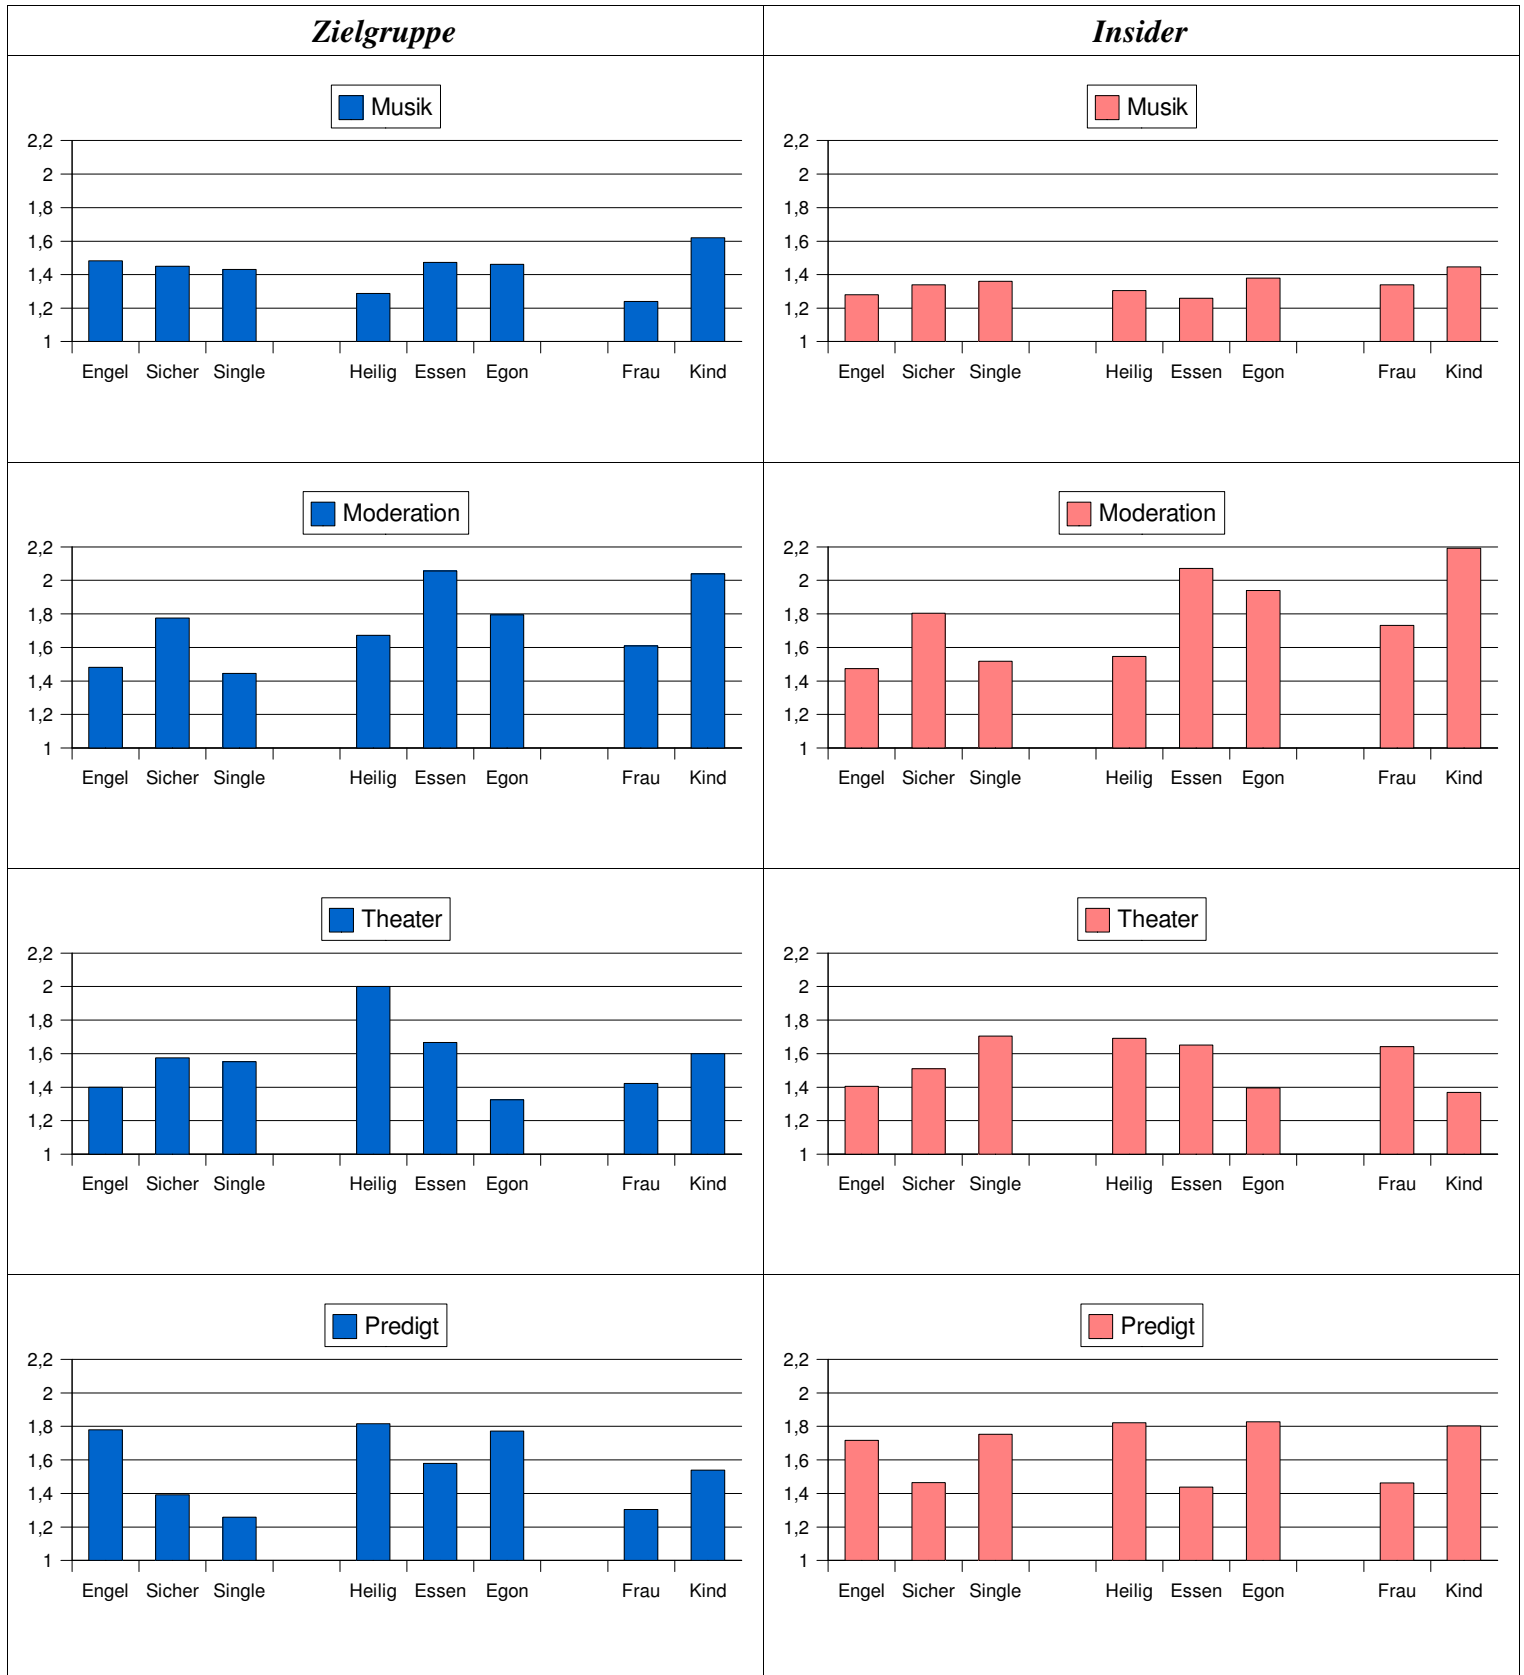

Zusammenstellung der Bewertungen der Gäste in den 8 Gottesdiensten der 3. Staffel

	Engel	Sicher	Single		Heilig	Essen	Egon		Frauen	Kinder		Engel	Sicher	Single		Heilig	Essen	Egon		Fraue n	Kinder n
n=	58	45	42		33	51	41		47	51	n=	124	89	116		87	89	142		113	168

Zielgruppe

Kreuzverhör

Insider

Kreuzverhör

Ton Musik

Ton Musik

Ton Wort

Ton Wort

Cafeteria

Cafeteria