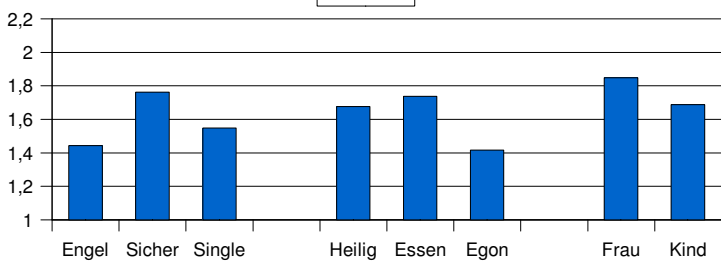

Zusammenstellung der Bewertungen der Gäste in den 8 Gottesdiensten der 3. Staffel

	Engel	Sicher	Single		Heilig	Essen	Egon		Frauen	Kinder		Engel	Sicher	Single		Heilig	Essen	Egon		Fraue n	Kinder n
n=	58	45	42		33	51	41		47	51	n=	124	89	116		87	89	142		113	168

Zielgruppe

Kreuzverhör

Insider

Kreuzverhör

Ton Musik

Ton Musik

Ton Wort

Ton Wort

Licht

Licht

Video

Video

Zielgruppe

Athmosphäre

Insider

Athmosphäre