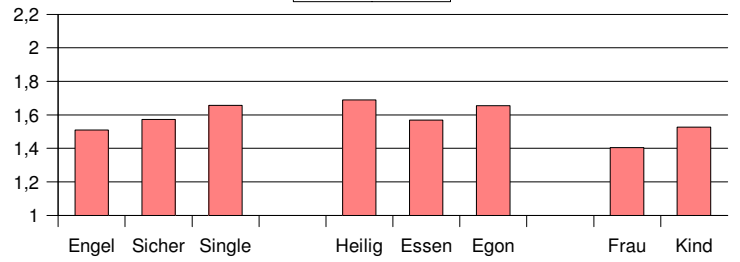

Zusammenstellung der Bewertungen der Gäste in den 8 Gottesdiensten der 3. Staffel

	Engel	Sicher	Single		Heilig	Essen	Egon		Frauen	Kinder		Engel	Sicher	Single		Heilig	Essen	Egon		Fraue n	Kinder n
n=	58	45	42		33	51	41		47	51	n=	124	89	116		87	89	142		113	168

Zielgruppe

Kreuzverhör

Insider

Kreuzverhör

Ton Musik

Ton Musik

Ton Wort

Ton Wort

Licht

Licht

Video

Video

Zielgruppe

Athmosphäre

Insider

Athmosphäre