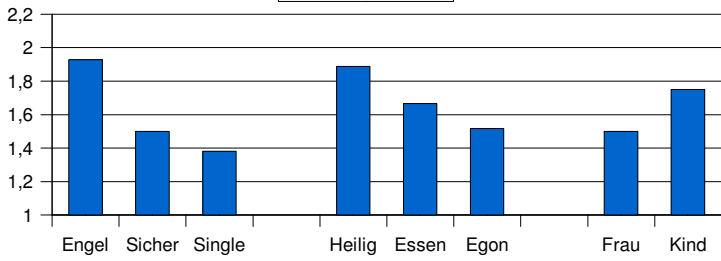

Zusammenstellung der Bewertungen der Gäste in den 8 Gottesdiensten der 3. Staffel

	Engel	Sicher	Single		Heilig	Essen	Egon		Frauen	Kinder		Engel	Sicher	Single		Heilig	Essen	Egon		Fraue n	Kinder n
n=	58	45	42		33	51	41		47	51	n=	124	89	116		87	89	142		113	168

Zielgruppe

Kreuzverhör

Insider

Kreuzverhör

Ton Musik

Ton Musik

Ton Wort

Ton Wort