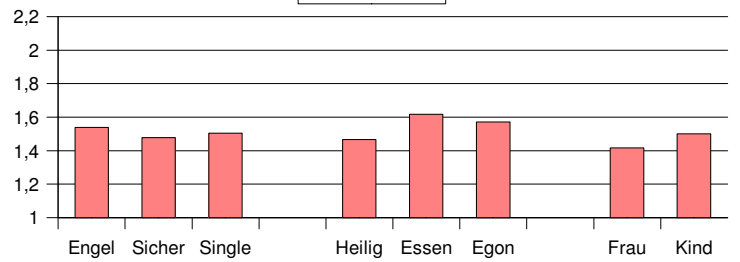

Zusammenstellung der Bewertungen der Gäste in den 8 Gottesdiensten der 3. Staffel

	Engel	Sicher	Single		Heilig	Essen	Egon		Frauen	Kinder		Engel	Sicher	Single		Heilig	Essen	Egon		Fraue n	Kinder n
n=	58	45	42		33	51	41		47	51	n=	124	89	116		87	89	142		113	168

Zielgruppe

Kreuzverhör

Insider

Kreuzverhör

Ton Musik

Ton Musik

Ton Wort

Ton Wort

Licht

Licht

Video

Video

Zielgruppe

Athmosphäre

Insider

Athmosphäre