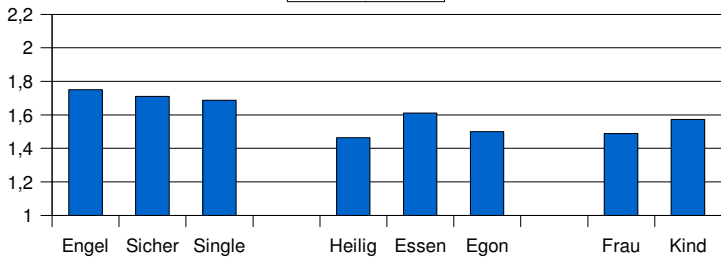

Zusammenstellung der Bewertungen der Gäste in den 8 Gottesdiensten der 3. Staffel

	Engel	Sicher	Single		Heilig	Essen	Egon		Frauen	Kinder		Engel	Sicher	Single		Heilig	Essen	Egon		Fraue n	Kinder n
n=	58	45	42		33	51	41		47	51	n=	124	89	116		87	89	142		113	168

Zielgruppe

Kreuzverhör

Insider

Kreuzverhör

Ton Musik

Ton Musik

Ton Wort

Ton Wort

Licht

Licht

Video

Video

Zielgruppe

Athmosphäre

Insider

Athmosphäre