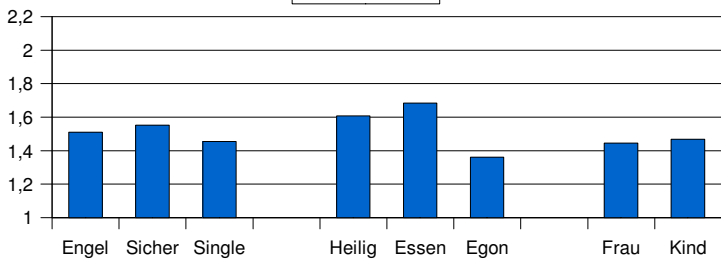

Zusammenstellung der Bewertungen der Gäste in den 8 Gottesdiensten der 3. Staffel

	Engel	Sicher	Single		Heilig	Essen	Egon		Frauen	Kinder		Engel	Sicher	Single		Heilig	Essen	Egon		Fraue n	Kinder n
n=	58	45	42		33	51	41		47	51	n=	124	89	116		87	89	142		113	168

Zielgruppe

Kreuzverhör

Insider

Kreuzverhör

Ton Musik

Ton Musik

Ton Wort

Ton Wort

Licht

Licht

Video

Video

Zielgruppe

Athmosphäre

Insider

Athmosphäre