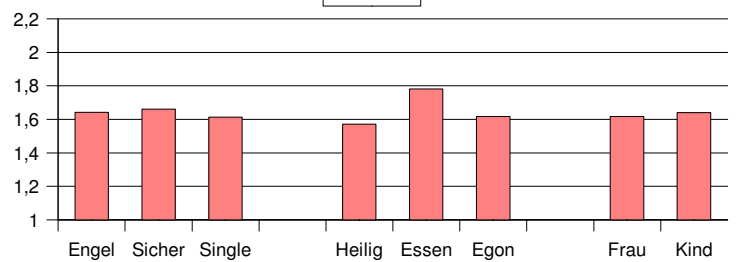

Zielgruppe

Kreuzverhör

Insider

Kreuzverhör

Ton Musik

Ton Musik

Ton Wort

Ton Wort

Licht

Licht

Video

Video